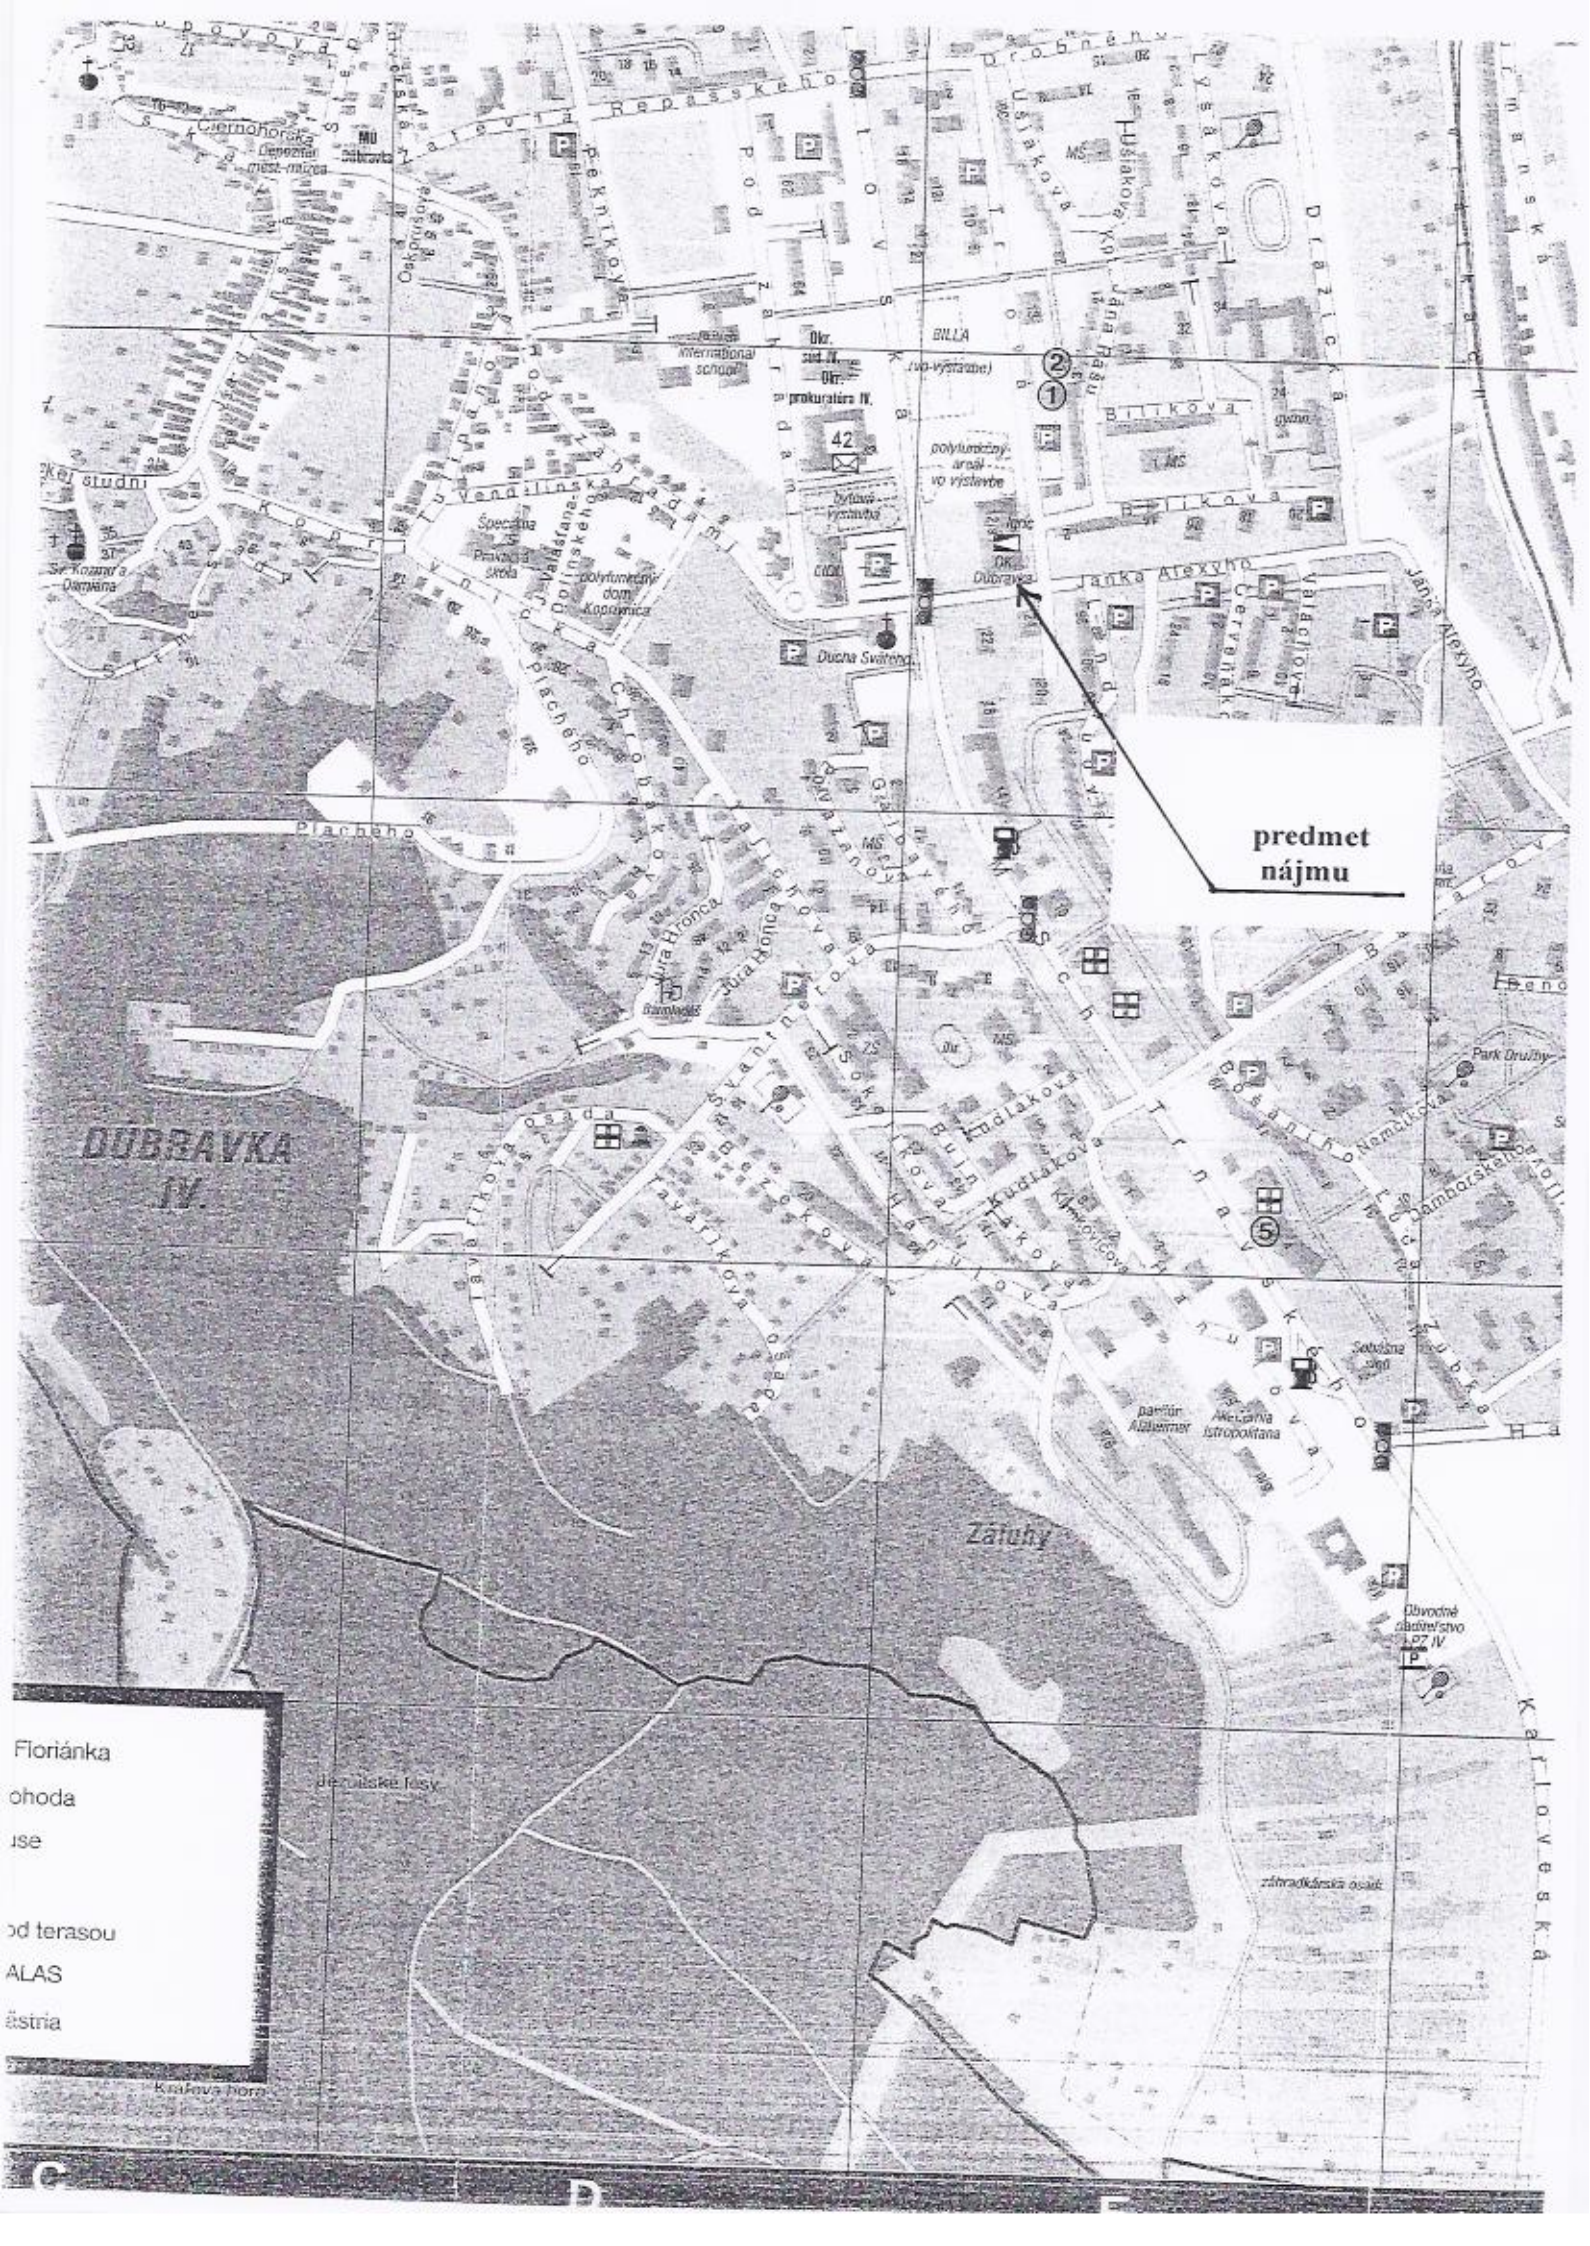

TR

*Podrobný suterén*

VARIANTA A  
 PÓDORYS PRÍZEMIA, M 1 : 100

**predmet  
nájmu**

**DUBRAVKA  
IV.**

*Záhuby*

- Floriánka
- ohoda
- use
- od terasou
- ALAS
- štría

Kráľova hora