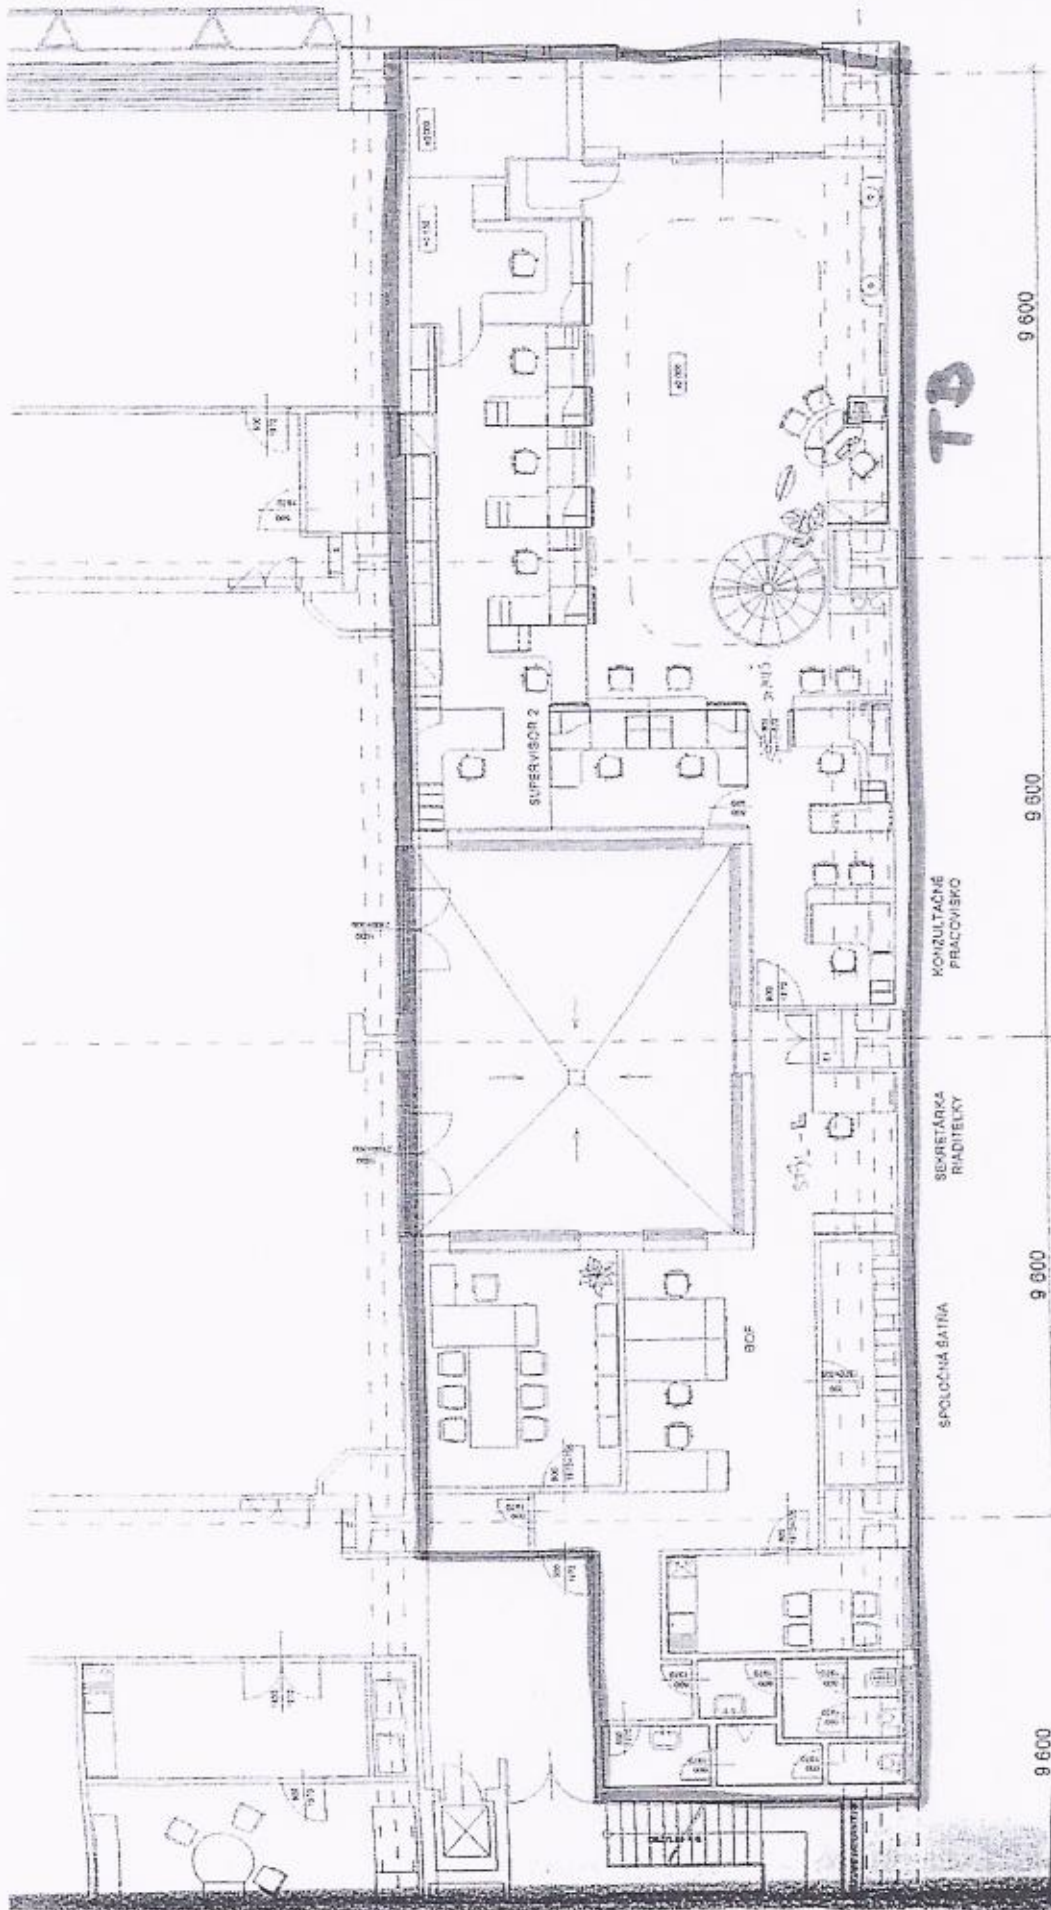

TR

*Podrobný suterén*

VARIANTA A  
 PÓDORYS PRÍZEMIA, M 1 : 100

**predmet  
nájmu**

**DUBRAVKA  
IV.**

*Záhuby*

- Floriánka
- ohoda
- use
- od terasou
- ALAS
- štría

Kráľova hora